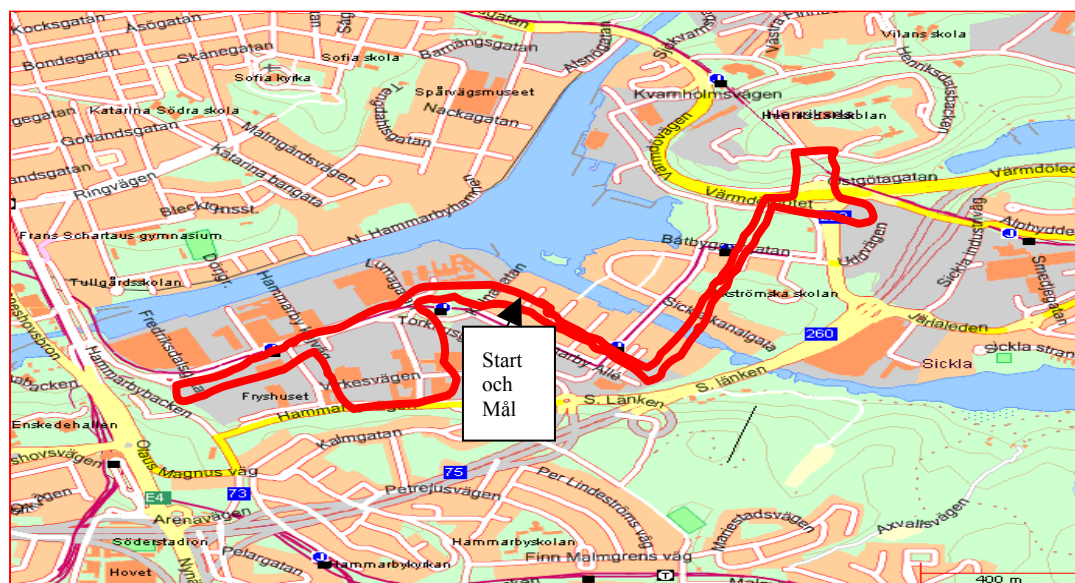

Lilla SVERIGELOPPET 6 juni 2008

Starttid: 12.20

500m!

Lilla Sverigeloppet startar på samma plats som stora rundar Lumaparken och går i mål på parallellgatan. Enkelt och roligt mitt i händelsernas centrum.